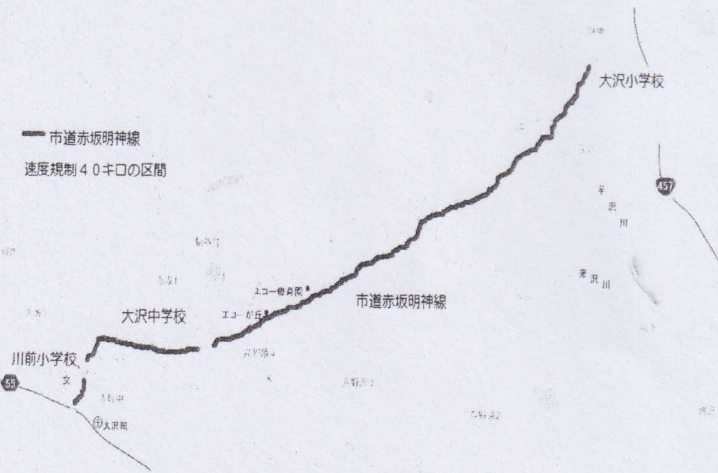

春の交通安全県民総ぐるみ運動

～4月6日(火)から4月15日(木)までの10日間～

- ### 運動重点
- 1 子供と高齢者を始めとする歩行者の安全の確保
 - 2 自転車の安全利用の推進
 - 3 歩行者等の保護を始めとする安全運転意識の向上
 - 4 飲酒運転の根絶

巡回連絡カードの作成にご協力下さい

速度規制が変わります!

今年4月以降、大沢小学校前から川前小学校前の市道赤坂明神線の道路上に設置された速度規制標識30キロが速度規制40キロの標識に変更になります。
ドライバーの皆様は、道路に設置された標識を確認し、走行するように心掛けましょう。

- 交番・駐在所の活動の一つに「巡回連絡」があります。
- 「巡回連絡」は、地域を担当する警察官がご家庭や会社を訪問し、犯罪被害や交通事故の防止に関する連絡をしたり、困りごとや警察に対する意見・要望を伺い、地域の安全と平穏を守るために行う活動です。
- 警察官が巡回連絡でご家庭や会社を訪問した際は、「巡回連絡カード」の作成をお願いしています。
- 「巡回連絡カード」に記載していただいた情報は、
【例】
 - ・ 留守中の盗難被害や火災等発生の場合の連絡
 - ・ ご家族が事件や事故などに遭遇した場合の連絡
 - ・ 災害発生時の安否確認などの場合に、ご家庭と警察との連絡に役立てられます。