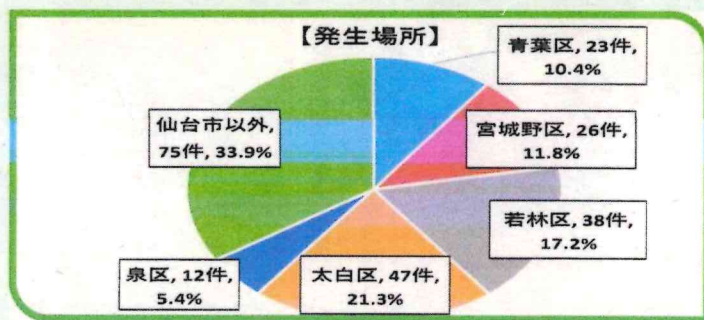

### 自転車事故が増えています!!

自転車も車の仲間です  
二人乗りや傘差し運転はせず  
標識に従って安全に運転しましょう

大沢駐在所管内事故発生状況  
(令和6年4月～6月末時点)  
人身事故 ○ ○ ○ 3件  
物件事故 ○ ○ ○ 49件

※事件の発生はありませんでした!  
今後ともご協力お願いします!!

電話で「お金」の要求があれば家族、警察相談(相談電話#9110)

特殊詐欺被害が治まらない状況にあります。さらに、新しい手口も出てきています。ここで、改めて、特殊詐欺の手口を知り、被害に遭わないようにしましょう。